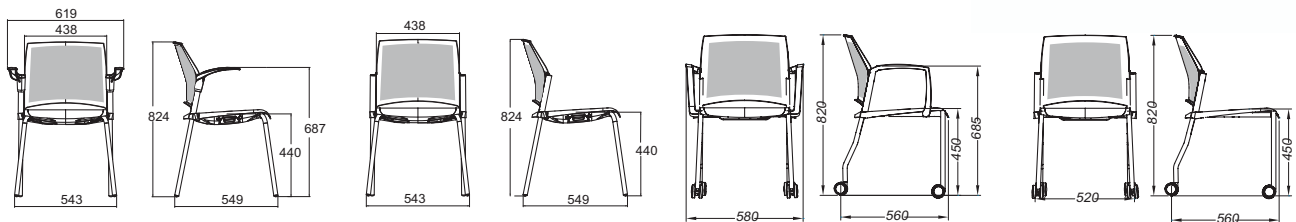

PARTI IN METALLO - METAL PARTS

Telaio nero Black frame **Telaio verniciato alluminio goffrato** Embossed aluminium painted frame **Cromato** Chromium-plated

DIMENSIONI - DIMENSIONS

- TV842  L/W= 1230 mm
- TV843  L/W= 1850 mm
- TV844  L/W= 2460 mm
- TV845  L/W= 2950 mm