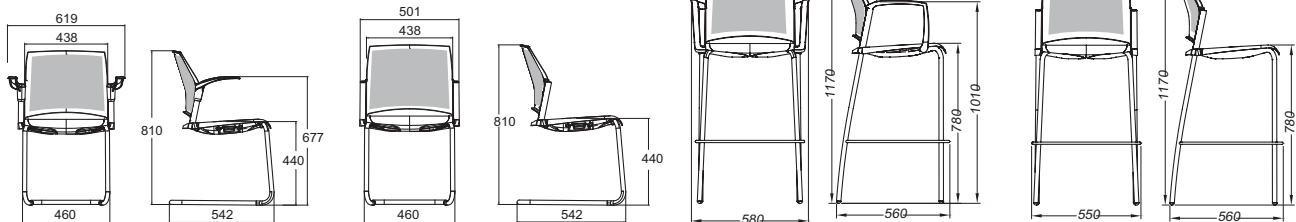

PARTI IN METALLO - METAL PARTS

Telaio nero Black frame **Telaio verniciato alluminio goffrato** Embossed aluminium painted frame **Cromato** Chromium-plated

DIMENSIONI - DIMENSIONS

- TV842  L/W= 1230 mm
- TV843  L/W= 1850 mm
- TV844  L/W= 2460 mm
- TV845  L/W= 2950 mm