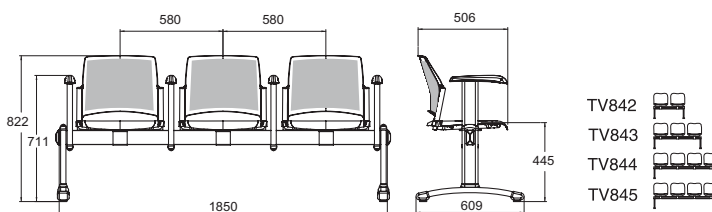

PARTI IN METALLO - METAL PARTS

Telaio nero Black frame **Telaio verniciato alluminio goffrato** Embossed aluminium painted frame **Cromato** Chromium-plated

DIMENSIONI - DIMENSIONS

- TV842  L/W= 1230 mm
- TV843  L/W= 1850 mm
- TV844  L/W= 2460 mm
- TV845  L/W= 2950 mm