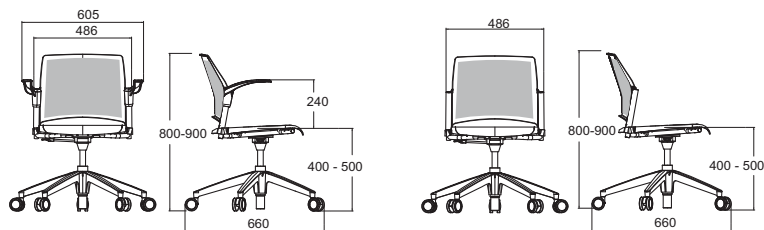

PARTI IN METALLO - METAL PARTS

Telaio nero Black frame **Telaio verniciato alluminio goffrato** Embossed aluminium painted frame **Cromato** Chromium-plated

DIMENSIONI - DIMENSIONS

- TV842  L/W= 1230 mm
- TV843  L/W= 1850 mm
- TV844  L/W= 2460 mm
- TV845  L/W= 2950 mm